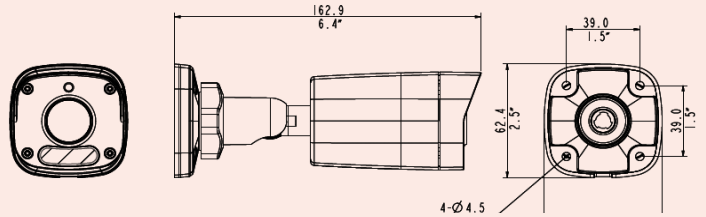

### Termékjellemzők

Képzékelő	1/2.7", 2.0 megapixel, progresszív scan, CMOS
Záridő	Auto/Kézi, 1/6~1/100000 s
Objektív	4.0mm@F1.8 Látószög (H): 86,5°
Min. megvilágítás	Színes: 0.01 Lux (F1.8, AGC ON), 0 Lux bekapcsolt infrával
Nappali/Éjjeli mód	Valós (ICR), állítható váltási paraméterek
IR hatótáv	Legfeljebb 30 m IR hatótáv, Smart IR
Jel/Zaj viszony	>52 dB
WDR	Digitális WDR
Képzaj-szűrés	2D/3D-DNR
Max. felbontás	1920 x 1080 @30 fps
Videótömörítés	H.265 + Smart Encode, H.264, MJPEG
Képrfrissítés	1080P (1920*1080): Max. 30 fps; 720P (1280*720): Max. 30 fps; D1 (720*576): Max. 25 fps
ROI	Legfeljebb 8 terület
Videó adatfolyam	Háromszoros
OSD	Legfeljebb 8 db OSD
Privát zóna	Legfeljebb 8 terület
Mozgásérzékelés	22x18 rács / 4 terület
Általános funkciók	Vízjel, IP cím szűrés, Szabotázs-riasztás, Hozzáférési szabályok, ARP védelem, RTSP azonosítás, Felhasználó azonosítás
Támogatott hálózati protokollok	IPv4, IGMP, ICMP, ARP, TCP, UDP, DHCP, PPPoE, RTP, RTSP, RTCP, DNS, DDNS, NTP, FTP, UPnP, HTTP, HTTPS, SMTP, 802.1x, SSL, TLS, Telnet (alapértelmezetten kikapcsolva)
Rendszerintegrációs lehetőségek	ONVIF, API
Hálózati csatoló	1 db RJ45 10M/100M Base-TX Ethernet
Táplálás	12 V DC $\pm 25\%$ vagy PoE (IEEE802.3 af), Fogyasztás: Max. 5 W
Méret, Tömeg	167,3 x 62,9 x 62,7 mm, 0.25 kg
Üzemi környezet	$-30^{\circ}\text{C} \sim +60^{\circ}\text{C}$ , Páratartalom $\leq 95\%$ RH(nem lecsapódó)
Környezeti behatások elleni védelem	IP66