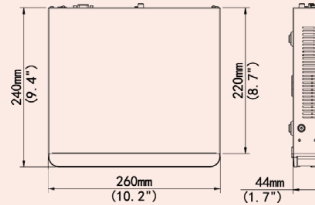

## Termékjellemzők

IP Videó bemenet	4 cs.
Kétirányú audió bemenet	1 cs., RCA
Bejövő sávszélesség	60 Mbps
Kimenő sávszélesség	80 Mbps
Távoli kapcsolódások	128
HDMI kimenet	4K (3840x2160)/30Hz, 1920x1080p/60Hz, 1920x1080p/50Hz, 1600x1200/60Hz, 1280x1024/60Hz, 1280x720/60Hz, 1024x768/60Hz
VGA kimenet	1920x1080p/60Hz, 1920x1080p/50Hz, 1600x1200/60Hz, 1280x1024/60Hz, 1280x720/60Hz, 1024x768/60Hz
Audió kimenet	1 cs., RCA
Rögzítési felbontás	8MP/6MP/5MP/4MP/3MP/1080p/960p/720p/D1/2CIF/CIF
Egyidejű visszajátszás	akár 4 cs.
Videótömörítés	H.265/H.264, Smart Encoding
Élő kép/Visszajátszás	8MP/6MP/5MP/4MP/3MP/1080p/960p/720p/D1/2CIF/CIF
Képfriállítás	1 x 4K@30 fps, 2 x 4MP@20 fps, 4 x 1080p@25 fps, 8 x 720p@25 fps, 16 x D1@25 fps
Adattároló csatlakozás	1 db SATA csatlakozó - belső
HDD méret	Max. 8 TB
Viselkedés-érzékelés	Behatolás, vonalátlépés, mozgásérzékelés
Történés-érzékelés	Hang-esemény észlelése
Intelligens azonosítás	Arcérzékelés
Statisztikai elemzés	Emberszámlálás
Hálózati csatlakozó	1 db RJ-45 10M/100M auto-adaptív Ethernet hálózati csatlakozó
Kamera PoE Interface	8 db, független 100 Mbps PoE
Támogatott PoE szabvány	IEEE 802.3at, IEEE 802.3af
Hálózati protokollok	HTTP, TCP/IP, IPv4, IPv6, UPnP, RTSP, UDP, SMTP, NTP, DHCP, DNS, IP Filter, PPPOE, DDNS, FTP, IP Server, P2P, Telnet (alapértelmezetten kikapcsolva)
USB csatlakozók	Hátlap: 2 x USB2.0
Tápegység	48 V DC
Fogyasztás (HDD nélkül)	≤ 5 W
PoE Táplálás kimenet	Max. 30 W/port, Összesen max. 108 W (13,5 W/port)
Működési hőmérséklet	-10°C ~ + 55°C
Méret / Tömeg (HDD nélkül)	44 x 260 x 240 mm / ≤ 1.12 kg