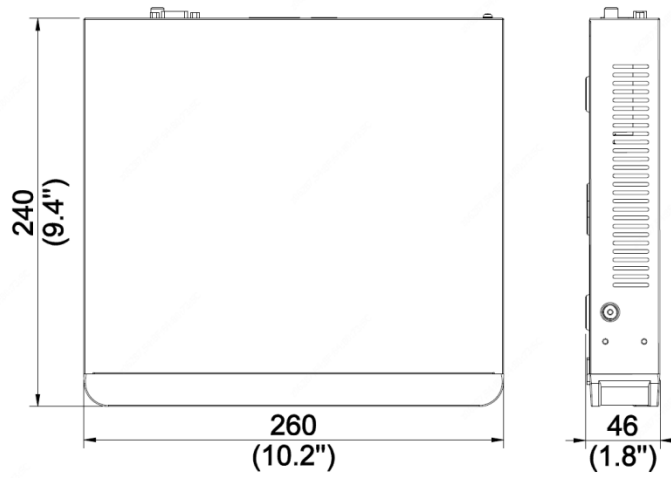

NVR-301-08LH

Kiemelt tulajdonságok

- Ultra 265/H.265/H.264 tömörítési formátum támogatása
- 8 csatorna
- 3rd party IP kamerák kezelése ONVIF protokollon keresztül: Profile S, Profile G, Profile T
- HDMI és VGA kimenet, max. 4K (3840x2160) felbontás a HDMI kimeneten
- Max. 8 MP-es (4K) rögzítési felbontás kamerákként
- 1 SATA HDD, akár 6 TB-os merevlemez kezelése
- P2P, UPnP, NTP, DHCP, PPPoE protokollok támogatása
- Mobil kliens távoli eléréshez

Tulajdonságok

Modell	NVR-301-08LH
Videó bemenet	
IP csatorna száma	8 db (max. 10db, csatorna bővítéssel)
Hálózat	
Bejövő sávszélesség	64 Mbps
Kimenő sávszélesség	48 Mbps
Távoli felhasználók	128 db
Protokoll	P2P, UPnP, NTP, DHCP, PPPoE
Videó/Audió kimenet	
HDMI/VGA kimenet	HDMI: 3840x2160/30Hz, 1920x1080p/60Hz, 1920x1080p/50Hz, 1600x1200/60Hz, 1280x1024/60Hz, 1280x720/60Hz, 1024x768/60Hz VGA: 1920x1080p/60Hz, 1920x1080p/50Hz, 1600x1200/60Hz, 1280x1024/60Hz, 1280x720/60Hz, 1024x768/60Hz
Rögzítési felbontás	4K/5MP/4MP/3MP/1080p/960p/720p/D1/2CIF/CIF
Szinkronizált visszajátzás	8 cs.
Audió kimenet	1 db, 3,5 mm Jack (monó)
Folyosó módú megjelenítés	3/4/5/7/9
Dekódolás	
Tömörítés	Ultra265/H.265/H.264
Élő kép/Visszajátzás	4K/5MP/4MP/3MP/1080p/960p/720p/D1/2CIF/CIF
Felbontások	1x4K@30fps, 1x5MP@30fps, 2 x4MP@30 fps, 4x3MP@25 fps, 4x1080p@30 fps, 8 x 720p@30 fps
Merevlemez	
SATA	1 db SATA
Méret	max. 6 TB
Csatlakozás	
Hálózat	1 x RJ-45 10M/100M, adaptív
USB	Hátsó panelen: 2 x USB2.0
Általános	
Tápellátás	12 V DC: ≤5 W (HDD nélkül)
Működési hőmérséklet	-10°C~+ 55°C, Páratartalom ≤ 90% RH (nem kondenzálódó)
Méret	260 × 240 × 46 mm
Súly (HDD nélkül)	≤0,98 kg

Méreték

Hátsó nézet