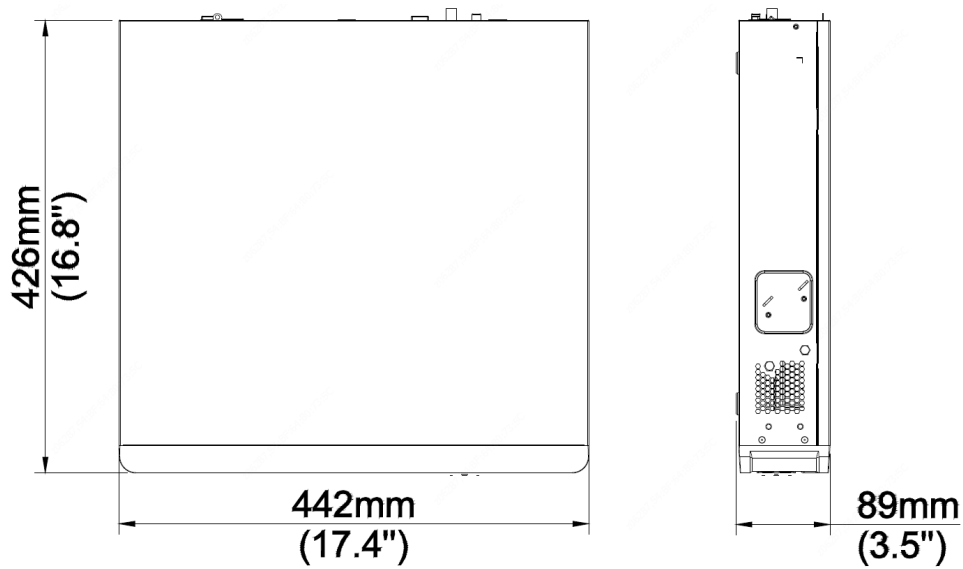

Tulajdonságok

Modell	NVR-308-64IQ
Videó/Audió bemenet	
IP Videó bemenet	64-ch
Kétirányú audió bemenet	1-ch, RCA
Hálózat	
Bejövő sávszélesség	384Mbps
Kimenő sávszélesség	384Mbps
Távoli felhasználók	128
Protokoll	P2P, UPnP, NTP, DHCP, PPPoE
Videó/Audió kimenet	
HDMI/VGA kimenet	VGA: 1920x1080p/60Hz, 1920x1080p/50Hz, 1600x1200/60Hz, 1280x1024/60Hz, 1280x720/60Hz, 1024x768/60Hz HDMI1/HDMI2(HDMI audió kimenet nem támogatott): 4K (3840x2160)/30Hz, 1920x1080p/60Hz, 1920x1080p/50Hz, 1600x1200/60Hz, 1280x1024/60Hz, 1280x720/60Hz, 1024x768/60Hz
Rögzítési felbontás	12MP/8MP/6MP/5MP/4MP/3MP/1080p/960p/720p/D1/2CIF/CIF
Audió kimenet	1-ch, RCA
Szinkronizált visszajátszás	16-ch
Folyosó módú megjelenítés	3/4/5/7/9/10/12/16/32
Snapshot	
FTP/időzített/esemény snapshot	16 csat. snapshot, 4K felbontásig
Dekódolás	
Tömörítés	Ultra 265, H.265, H.264
Élő kép/Visszajátszás	12MP/8MP/6MP/5MP/4MP/3MP/1080p/960p/720p/D1/2CIF/CIF
Felbontások	2 x 12MP@30, 4 x 4K@30, 8 x 4MP@30, 9 x 4MP@25, 16 x 1080P@30, 32 x 960P@25, 36 x 720P@30, 64 x D1
Merevlemez	
SATA	8 db SATA
Méret	max. 10 TB/HDD
eSATA	1 db eSATA csatlakozó
Lemezcsoport	Támogatott
Lemez tömb	
Támogatott tömb típusok	RAID 0, 1, 5, 6, 10
Smart	
Kamera oldali VCA érzékelés	Arc érzékelés, Behatolás érzékelés, Vonalláplépes, Hang-esemény észlelése, Elfókuszálódás, Elforgatás, Auto tracking, Új tárgy, Eltűnt tárgy
VCA keresés	Arc keresés, Magatartás alapú keresés
Statisztikai analitika	Személyszámlálás
Intelligens behatolás érzékelés	Objektum típus alapú riasztások azonnali listázása (16 csat-ról)
Csatlakozás	
Hálózat	2 x RJ-45 10M/100M/1000M, adaptív

Soros port	1 x RS-485, 1 x RS-232
USB	Előlapon: 2 x USB2.0 Hátlapon: 1 x USB3.0
Riasztási bemenet	16 db
Riasztási kimenet	4 db
Általános	
Tápellátás	100~240 V AC Teljesítmény felvétel: ≤ 25 W (HDD nélkül)
Működési környezet	-10 °C~+ 55 °C, Páratartalom ≤ 90% RH (nem kondenzálódó)
Méreték	442 × 426 x 89 mm
Súly (HDD nélkül)	≤ 5.7 kg

Méreték

Hátsó nézet